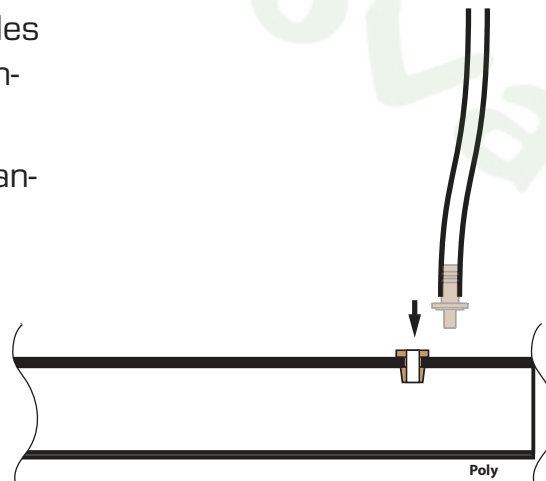

**Guide d'assemblage et de démarrage du
système d'irrigation:
X-cel Wobbler**

**Irrigation System Assembly and Startup
Guide:
Xcell-Wobbler**

- 1- Installation d'une sortie pour bloc
- 2- Block outlet installation.

1

2

Connecteur femelle pour les supports à gicleur NaanDanJain
Female connector for NaanDanJain sprinkler supports.

3

Connecteur mâle pour les supports à gicleur NaanDanJain
Male connector for NaanDanJain sprinkler supports. IJ

ou
or

Vous pouvez mettre un bouchon
You may put a cap on.

Guide d'installation pour buses Xcel-Wobbler de Senninger
Installation guide for Senninger Xcel-Wobbler nozzles