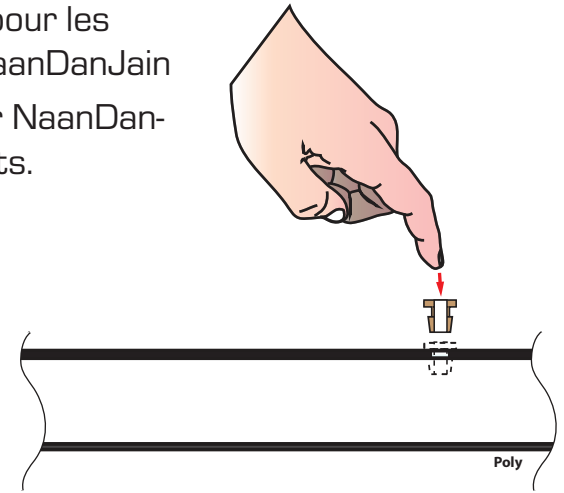

**Guide d'assemblage et de démarrage du
système d'irrigation:
X-cel Wobbler**

**Irrigation System Assembly and Startup
Guide:
Xcell-Wobbler**

- 1- Installation d'une sortie pour bloc
- 2- Block outlet installation.

1

2

Connecteur femelle pour les supports à gicleur NaanDanJain
Female connector for NaanDanJain sprinkler supports.

3

Connecteur mâle pour les supports à gicleur NaanDanJain
Male connector for NaanDanJain sprinkler supports. IJ