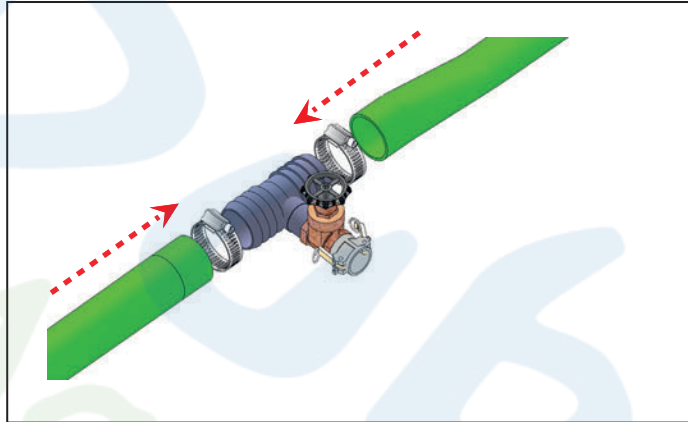

**Guide d'assemblage et de démarrage du
système d'irrigation:
X-cel Wobbler**

**Irrigation System Assembly and Startup
Guide:
Xcell-Wobbler**

- 1- Installation d'une sortie pour bloc
- 2- Block outlet installation.

1

2

Connecteur femelle pour les supports à gicleur NaanDanJain
Female connector for NaanDanJain sprinkler supports.

3

Connecteur mâle pour les supports à gicleur NaanDanJain
Male connector for NaanDanJain sprinkler supports. IJ