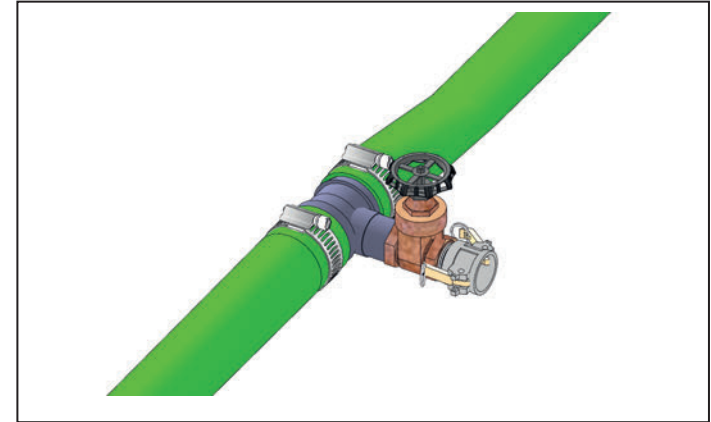

**Guide d'assemblage et de démarrage du
système d'irrigation:
X-cel Wobbler**

**Irrigation System Assembly and Startup
Guide:
Xcell-Wobbler**

- 1- Installation d'une sortie pour bloc
- 2- Block outlet installation.

1

2

Connecteur femelle pour les supports à gicleur NaanDanJain
Female connector for NaanDanJain sprinkler supports.

3

Connecteur mâle pour les supports à gicleur NaanDanJain
Male connector for NaanDanJain sprinkler supports. IJ