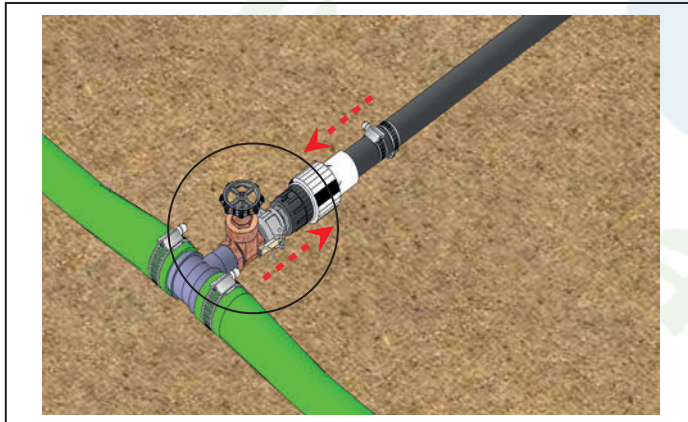

**Guide d'assemblage et de démarrage du
système d'irrigation:
X-cel Wobbler**

**Irrigation System Assembly and Startup
Guide:
Xcell-Wobbler**

- 1- Installation d'une sortie pour bloc
- 2- Block outlet installation.

1

2

Connecteur femelle pour les supports à gicleur NaanDanJain
Female connector for NaanDanJain sprinkler supports.

3

Connecteur mâle pour les supports à gicleur NaanDanJain
Male connector for NaanDanJain sprinkler supports. IJ