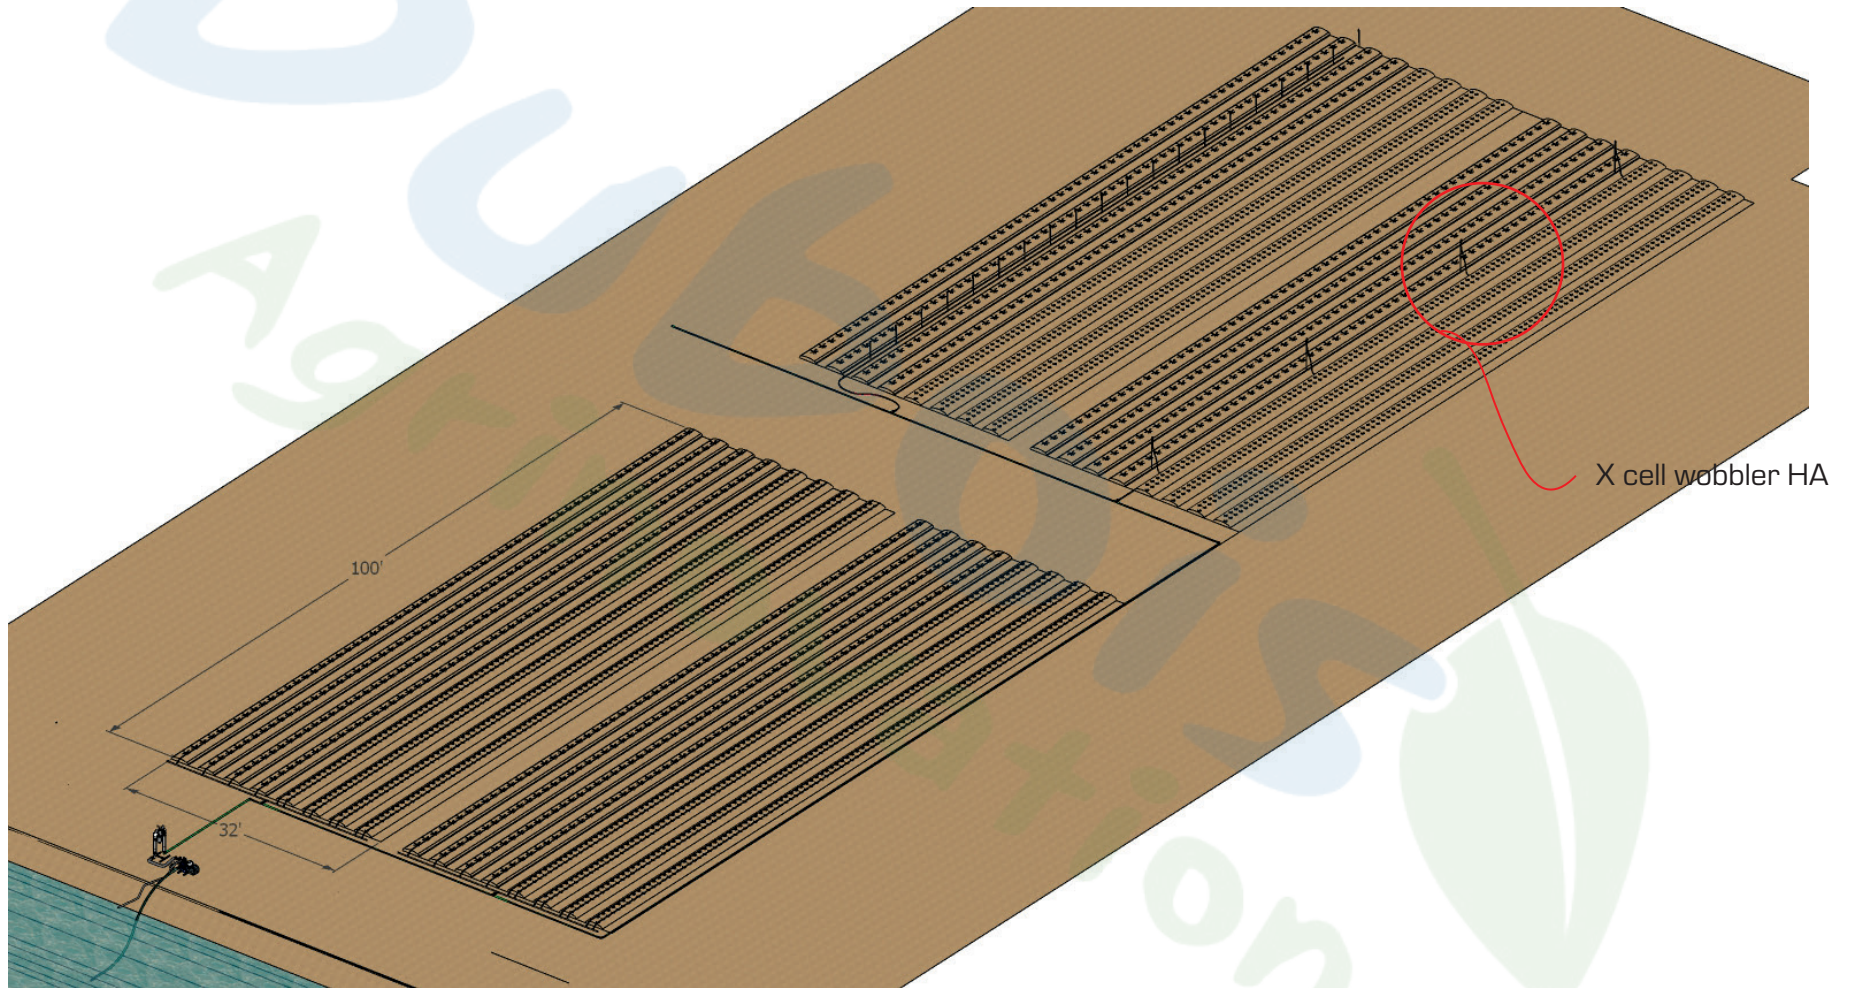

**Guide d'assemblage et de démarrage du
système d'irrigation:
X-cel Wobbler**

**Irrigation System Assembly and Startup
Guide:
Xcell-Wobbler**

- 1- Installation d'une sortie pour bloc
- 2- Block outlet installation.

1

2

Connecteur femelle pour les supports à gicleur NaanDanJain
Female connector for NaanDanJain sprinkler supports.

3

Connecteur mâle pour les supports à gicleur NaanDanJain
Male connector for NaanDanJain sprinkler supports. IJ

ou
or

Vous pouvez mettre un bouchon
You may put a cap on.

Guide d'installation pour buses Xcel-Wobbler de Senninger
Installation guide for Senninger Xcel-Wobbler nozzles