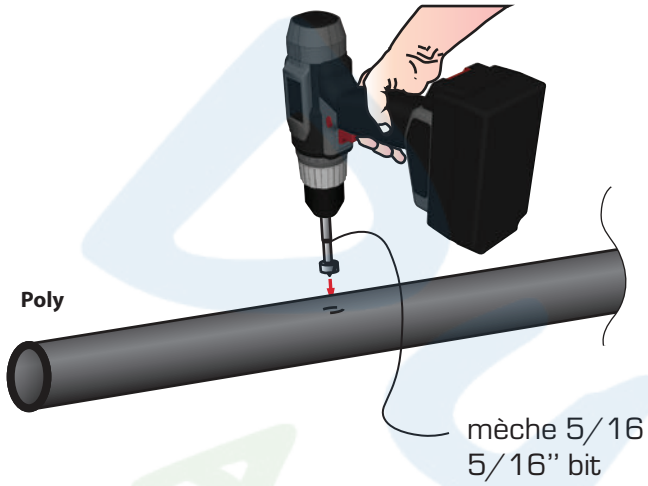

**Guide d'assemblage et de démarrage du
système d'irrigation:
X-cel Wobbler**

**Irrigation System Assembly and Startup
Guide:
Xcell-Wobbler**

- 1- Installation d'une sortie pour bloc
- 2- Block outlet installation.

1

2

Connecteur femelle pour les supports à gicleur NaanDanJain
Female connector for NaanDanJain sprinkler supports.

3

Connecteur mâle pour les supports à gicleur NaanDanJain
Male connector for NaanDanJain sprinkler supports. IJ